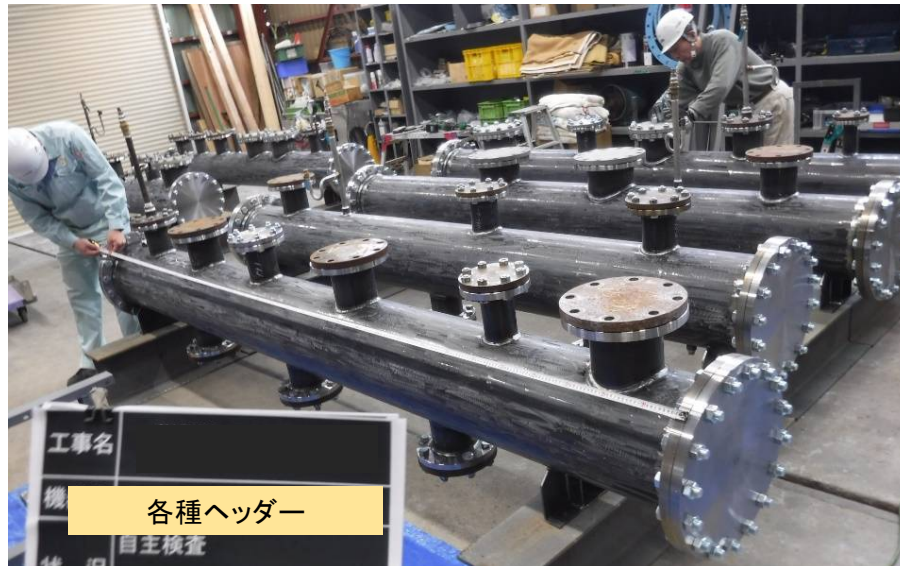

MSAIによる第4回再認証審査で
当社ISO9001は再認証されました

糖蜜タンク

缶底に保温用配管

各種ヘッダー

伊藤製缶工業株式会社

札幌市西区発寒14条13丁目2-1

TEL(011)661-7181 URL:<http://www.ito-seikankogyo.co.jp>